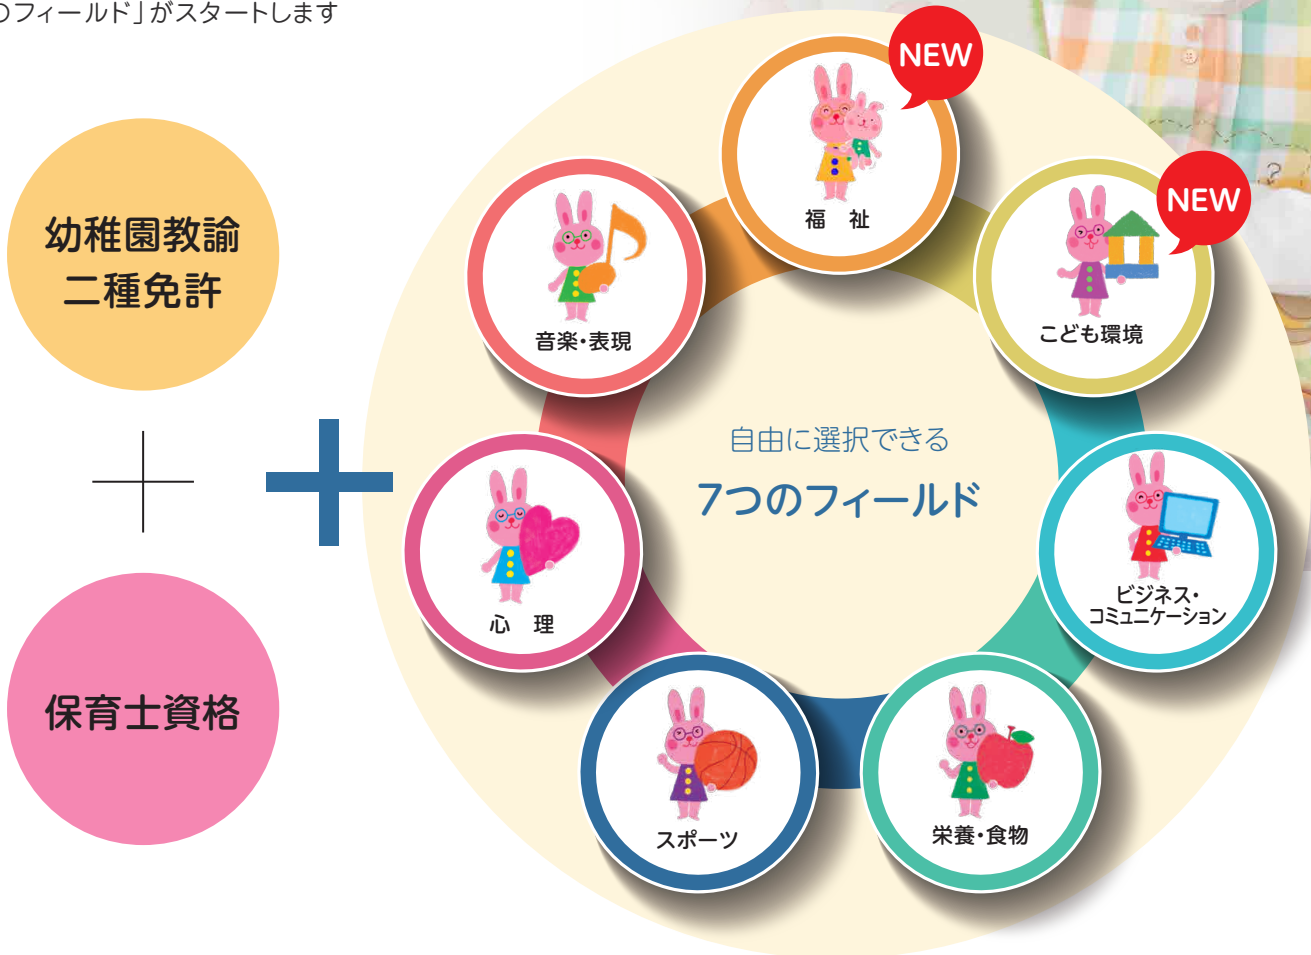

こどものこころと感性を育てる 新フィールドが誕生します!

関東短期大学の好きなこと、得意なことを伸ばすフィールドがさらに広がりました。

これまでの5つのフィールドに加え「福祉」と「こども環境」が新たに加わり、
「7つのフィールド」がスタートします

福祉フィールド

保育・幼児教育の現場で
子どものさまざまな状況に応じた
的確な対応ができるよう実践的な
スキルを高めます。
福祉のこころと専門性を兼ね備えた
保育者を育成します。

こども環境フィールド

自然との触れ合いを通じた
遊びの場づくりや
身近な素材をおもちゃにして
遊びを広げるスキルを磨きます。
子どもたちの創造性や独創性を
育てる保育者を目指します。

[目指せる資格]

- 小児救命救急法 NEW
- こども環境管理士2級
- おもちゃインストラクター
- リトミック2級指導資格
- ピアヘルパー
- ベビーシッター
- レクリエーション・インストラクター
- 幼児体育指導者
- 色彩検定
- 秘書検定
- 社会福祉主事任用資格