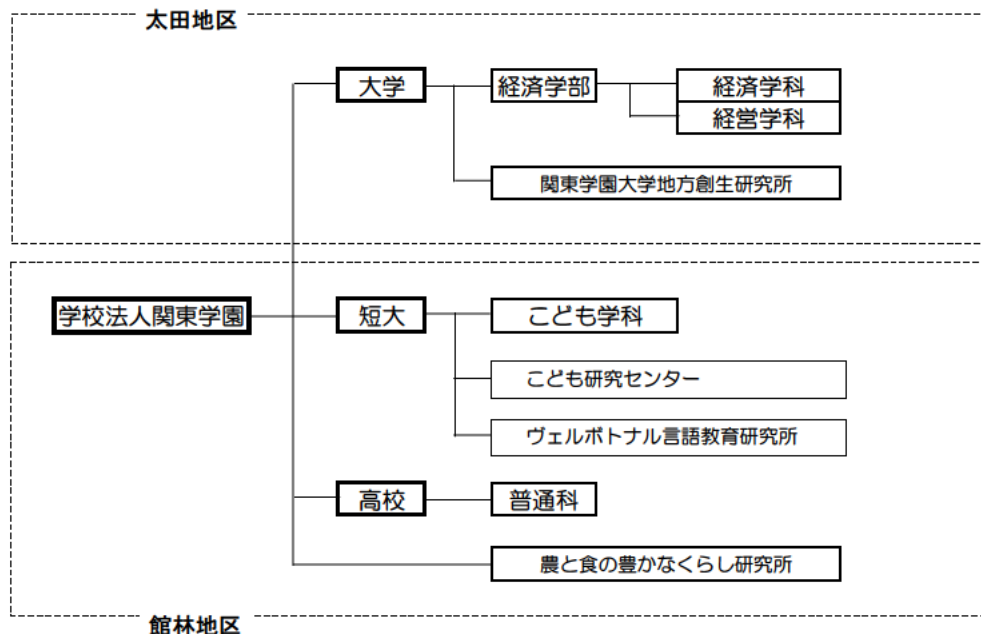

## 1. 沿革

- 明治 14 年 (1881 年) 創設者・松平濱子、群馬県佐波郡で誕生
- 大正 13 年 (1924 年) 関東高等女学校開設
- 昭和 21 年 (1946 年) 関東女子専門学校開設
- 昭和 25 年 (1950 年) 関東短期大学開設
- 昭和 33 年 (1958 年) 関東学園高等学校開設
- 昭和 51 年 (1976 年) 関東学園大学開設
- 昭和 57 年 (1982 年) 関東学園大学附属高等学校に改称

## 2. 設置する学校・学部・学科

(2019 年 5 月 1 日現在)